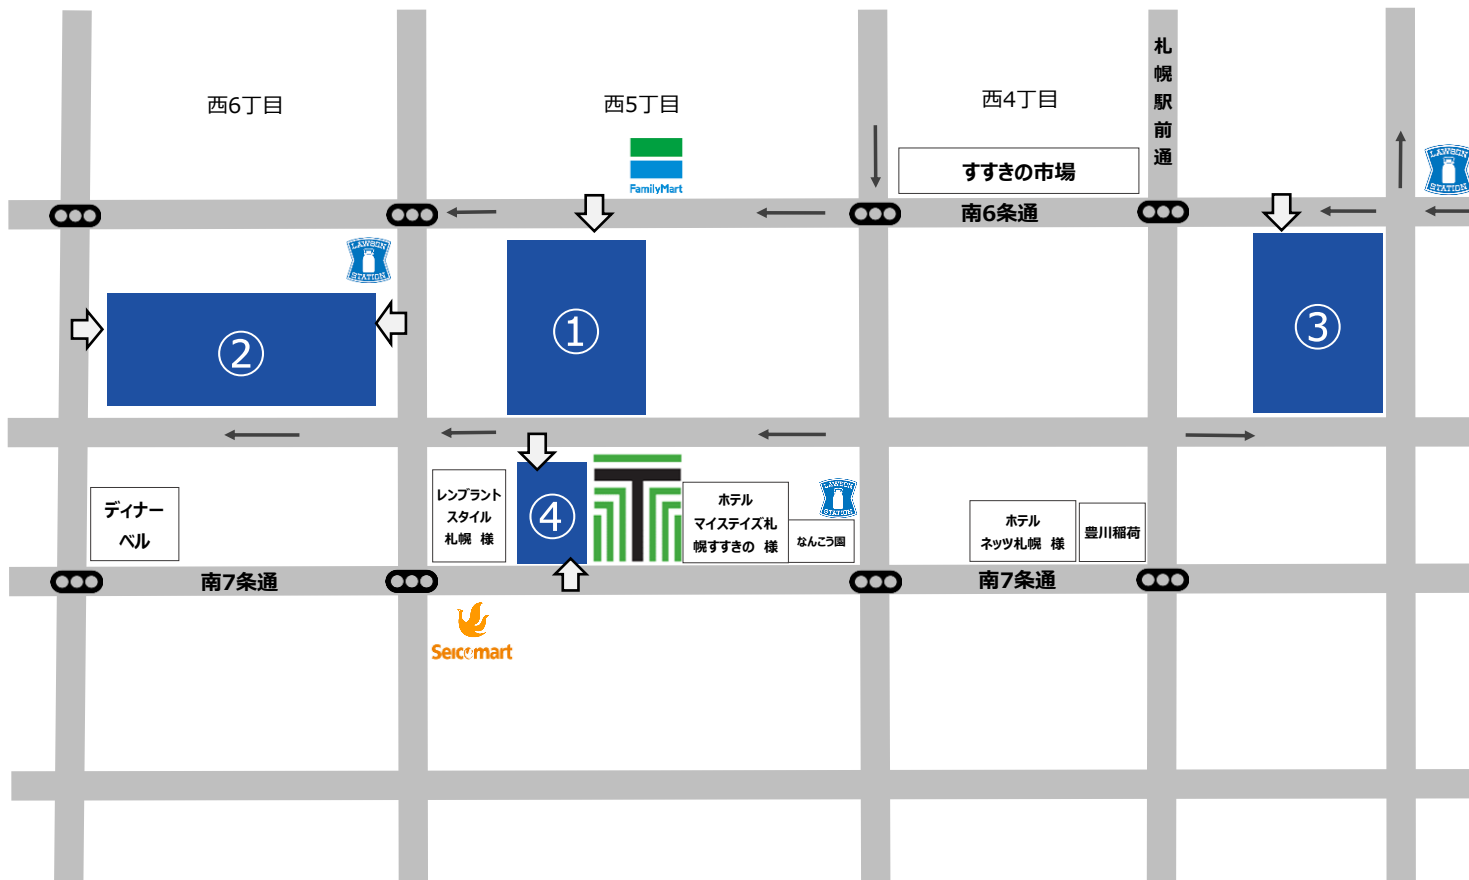

<近隣駐車場のご案内>

当ホテルには専用駐車場のご用意がございません。
恐れ入りますが、下記の近隣駐車場をご利用ください。

※駐車場のご利用料金は全額お客様のご負担となります。

料金、台数は予告なく変更となる場合がございます。

※何れもバイクの駐車は不可となります。

← 一方通行です。

2024.06.22現在

①タイムズすずきの6・5

南6条西5丁目 50台 先着順 予約不可
【営業時間】24時間営業 【車両制限】全長5m、全幅1.9m、全高2.1m
【料金】24時間最大料金 06：00-18：00 最大料金800円
18：00-06：00 最大料金1,400円
※駐車券をフロントにご掲示で**24時間1,650円**となります。
※駐車料金は出庫毎に発生いたします。

②タイムズすずきの6・6

南6条西6丁目 104台 先着順 予約不可
【営業時間】24時間営業 【車両制限】全長5m、全幅1.9m、全高2.1m
【料金】24時間最大料金 06：00-18：00 最大料金700円
18：00-06：00 最大料金1,200円
※駐車券をフロントにご掲示で**24時間1,650円**となります。
※駐車料金は出庫毎に発生いたします。

③タイムズすずきの6・3

南6条西3丁目 143台 先着順 予約不可
【営業時間】24時間営業 【車両制限】全長5m、全幅1.9m、全高2.1m
【料金】24時間最大料金 06：00-18：00 最大料金1000円
上記の時間以外は 15分 220円（最大料金なし）
※駐車券をフロントにご掲示で**24時間1,650円**となります。
※駐車料金は出庫毎に発生いたします。

④パラカパーキング南7西5第1

南7条西5丁目1-15 47台 先着順 予約不可
【営業時間】24時間営業 【車両制限】全長5m、全幅1.9m、全高2.1m
※駐車券をフロントにご掲示で**24時間1,800円**となります。
※駐車料金は出庫毎に発生いたします。詳しくはフロントへお問い合わせ下さい。

お問い合わせはこちら
TEL 011-511-7531