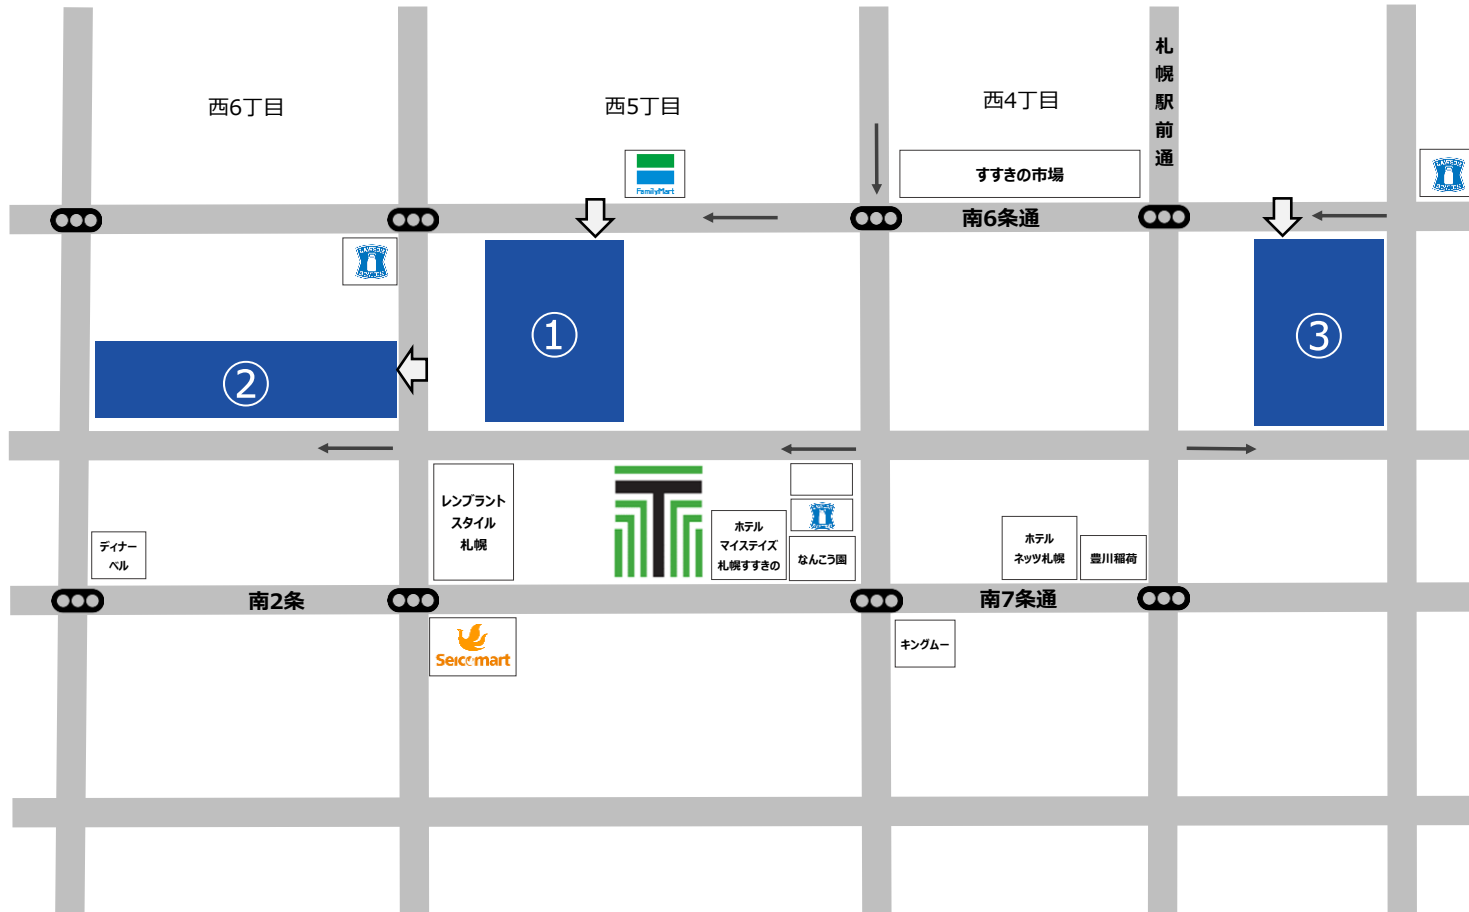

# 近隣駐車場のご案内

当ホテルには専用駐車場のご用意がございません。  
恐れ入りますが、近隣の駐車場をご利用ください。

※駐車場のご利用料金は全額お客様のご負担となります。

※料金、台数は予告なく変更となる場合がございます。

2024.04.26現在

→ 一方通行

**①タイムズすすきの6・5**  
 南6条西5丁目 50台 先着順 予約不可  
 【営業時間】24時間営業 【車両制限】全長5m、全幅1.9m、全高2.1m  
 【料金】24時間最大料金 06：00-18：00 最大料金700円  
 18：00-06：00 最大料金1,100円  
 ※駐車券をフロントにご掲示で**24時間1,650円**となります。  
 ※駐車料金は出庫毎に発生いたします。

**②タイムズすすきの6・6**  
 南6条西6丁目 104台 先着順 予約不可  
 【営業時間】24時間営業 【車両制限】全長5m、全幅1.9m、全高2.1m  
 【料金】24時間最大料金 06：00-18：00 最大料金700円  
 18：00-06：00 最大料金1,000円  
 ※駐車券をフロントにご掲示で**24時間1,650円**となります。  
 ※駐車料金は出庫毎に発生いたします。

**③タイムズすすきの6・3**  
 南6条西3丁目 143台 先着順 予約不可  
 【営業時間】24時間営業 【車両制限】全長5m、全幅1.9m、全高2.1m  
 【料金】24時間最大料金 06：00-18：00 最大料金900円  
 18：00-06：00 最大料金2,000円  
 ※駐車券をフロントにご掲示で**24時間1,650円**となります。  
 ※駐車料金は出庫毎に発生いたします。