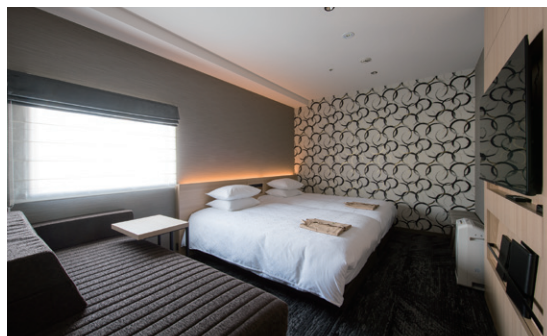

広さ:22m²
客室数:10室
ベッド:
1130×1950mm /
シーリー社製

Room size:22m²
No of Rooms:
10 rooms
Bed size:
1130 ×1950mm /
Sealy Mattress

スーペリアツイン Superior Twin Room

ゆったりとした空間を、アーティスティックな壁面が彩るツイン。トリプルユースも可能なので、子どもたちと一緒に家族旅行などにもぴったりです。