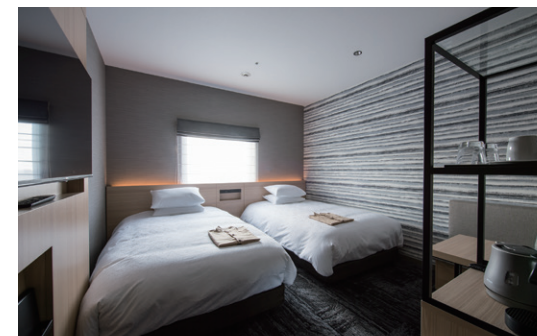

スタイリッシュながら温もりも感じられるデザインと“ロングソファ”が魅力のゲストルームには、機能性や快適さのための工夫も随所に。心地よい眠りを叶えるシーリー社のハイグレードベッドを、全室に採用しています。

The guest rooms, with their stylish yet warm design and long sofas, have been designed with functionality and comfort in mind. All rooms are equipped with high-grade Sealy beds for a comfortable night's sleep.

広さ:26m²
客室数:10室
ベッド:
1130×1950mm /
シーリー社製

Room size:26m²
No of Rooms:
10 rooms
Bed size:
1130 ×1950mm /
Sealy Mattress

デラックスツイン Deluxe Twin Room

最も広いツインは、バスルームとトイレが独立したレイアウトに。トリプルユースでも使いやすく、ご友人とのグループ旅行などにもおすすめです。

広さ:20m²
客室数:58室
ベッド:
1130×1950mm /
シーリー社製

Room size:20m²
No of Rooms:
58 rooms
Bed size:
1130 ×1950mm /
Sealy Mattress

ツイン Twin Room

壁面に描かれた墨の模様が、空間の奥行きを印象付けるスタンダードタイプ。ミニバーなど、くつろぎのひと時を演出するインテリアもポイントです。

Restaurant レストラン

シンプルで機能的な空間が広がるダブル。お二人でもお一人でも使い勝手が良い、ビジネスタイムもサポートするインテリアは、出張や長期滞在にも。

Service & Hospitality 客室および館内サービス

◎客室
シーリー社の最高級ベッドを採用
43インチ以上の大型4Kテレビを設置/
YouTube、Netflixなど多数視聴可能
カプセル式コーヒーマシンを設置
無線LAN (Wi-Fi) 接続無料
加湿空気清浄機