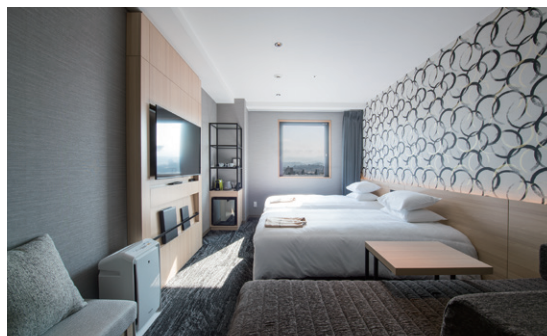

スタイリッシュながら温もりも感じられるデザインと“ロングソファ”が魅力のゲストルームには、機能性や快適さのための工夫も随所に。心地よい眠りを叶えるシーリー社のハイグレードベッドを、全室に採用しています。

The guest rooms, with their stylish yet warm design and long sofas, have been designed with functionality and comfort in mind. All rooms are equipped with high-grade Sealy beds for a comfortable night's sleep.

広さ:26m²
客室数:10室
ベッド:
1130×1950mm /
シーリー社製

Room size:26m²
No of Rooms:
10 rooms
Bed size:
1130 ×1950mm /
Sealy Mattress

デラックスツイン Deluxe Twin Room

最も広いツインは、バスルームとトイレが独立したレイアウトに。トリプルユースでも使いやすく、ご友人とのグループ旅行などにもおすすめです。

広さ:20m²
客室数:58室
ベッド:
1130×1950mm /
シーリー社製

Room size:20m²
No of Rooms:
58 rooms
Bed size:
1130 ×1950mm /
Sealy Mattress

ツイン Twin Room

壁面に描かれた墨の模様が、空間の奥行きを印象付けるスタンダードタイプ。ミニバーなど、くつろぎのひと時を演出するインテリアもポイントです。

Restaurant レストラン

シンプルで機能的な空間が広がるダブル。お二人でもお一人でも使い勝手が良い、ビジネスタイムもサポートするインテリアは、出張や長期滞在にも。

Service & Hospitality 客室および館内サービス

◎客室
シーリー社の最高級ベッドを採用
43インチ以上の大型4Kテレビを設置/
YouTube、Netflixなど多数視聴可能
カプセル式コーヒーマシンを設置
無線LAN (Wi-Fi) 接続無料
加湿空気清浄機