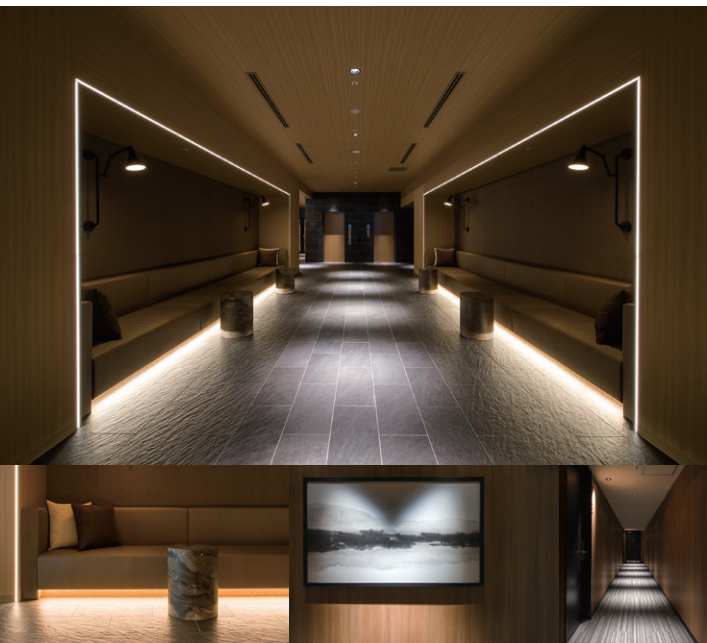

Guest Rooms 客室

モダンで洗練された和を感じる、上質なくつろぎを。

スタイリッシュながら温もりも感じられるデザインと“ロングソファ”が魅力のゲストルームには、機能性や快適さのための工夫も随所に。心地よい眠りを叶えるシーリー社のハイグレードベッドを、全室に採用しています。

The guest rooms, with their stylish yet warm design and long sofas, have been designed with functionality and comfort in mind. All rooms are equipped with high-grade Sealy beds for a comfortable night's sleep.