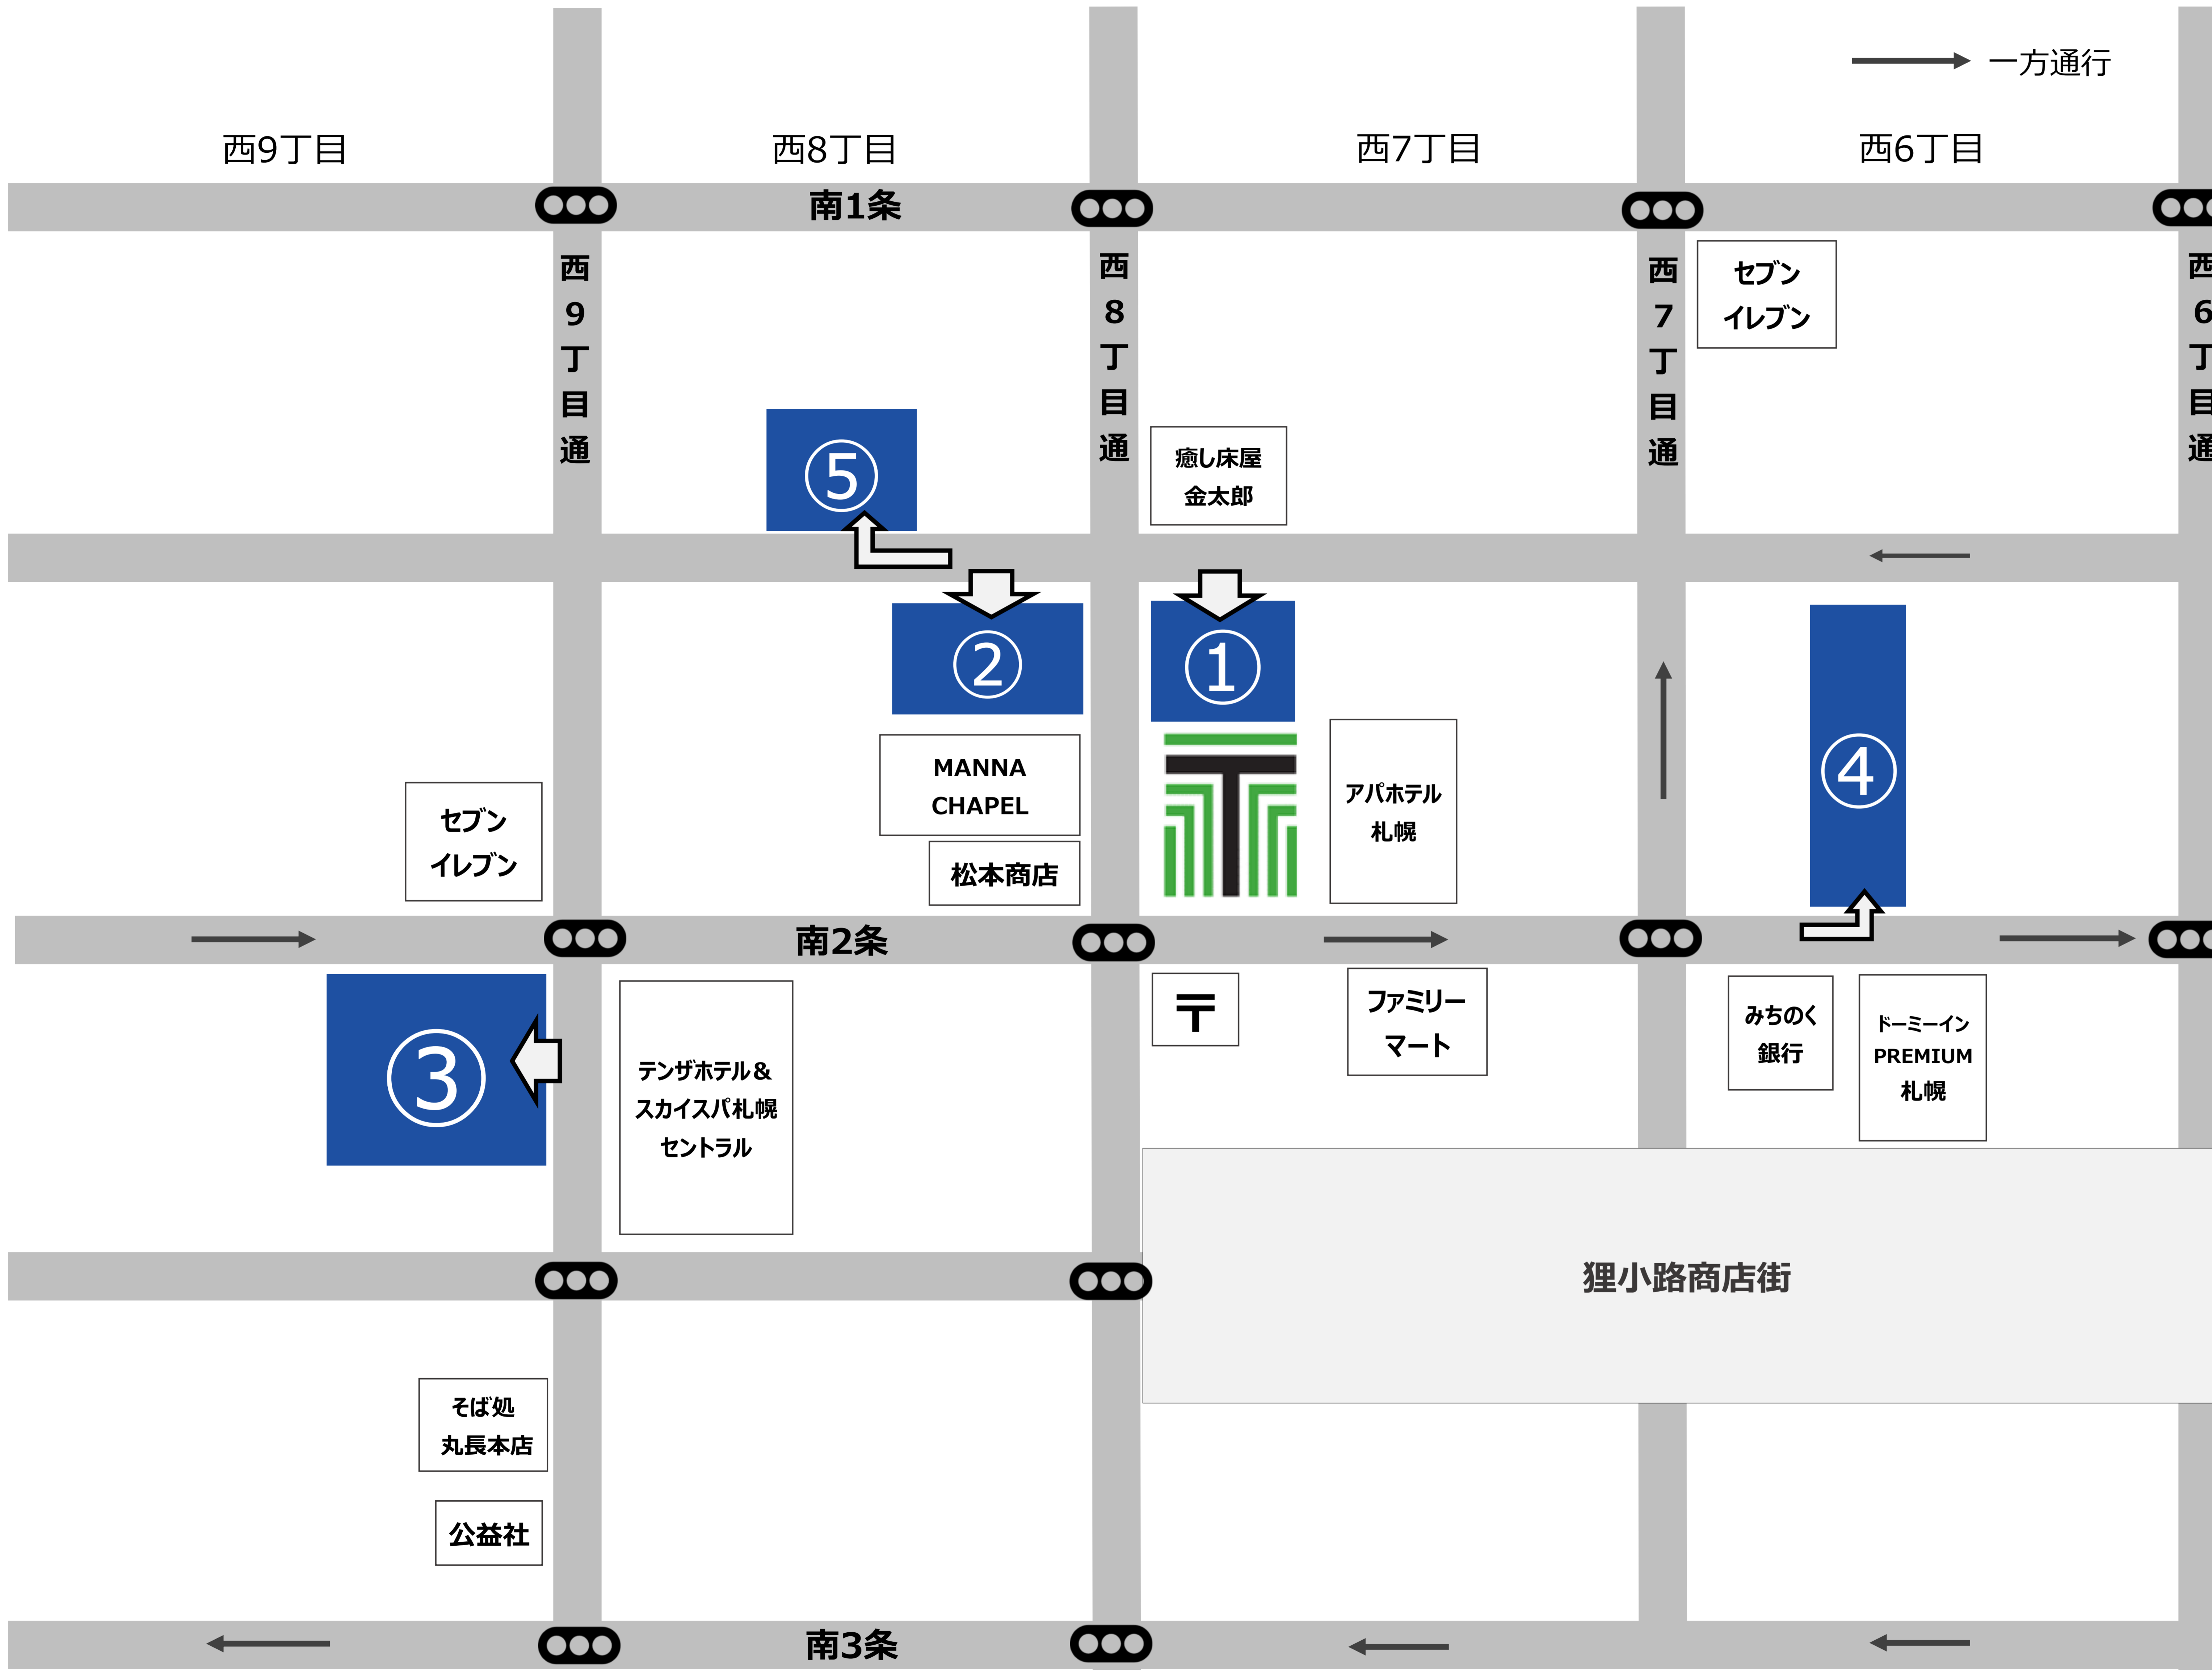

近隣駐車場のご案内

2024.11.1現在

当ホテルには専用駐車場のご用意がございません。
恐れ入りますが、近隣の駐車場をご利用ください。

※駐車場のご利用料金は全額お客様のご負担となります。
※料金、台数は予告なく変更となる場合がございます。

①南2条西7 コインパーキング (ホテル北側真横にあります)
南2条西7丁目 5台 先着順 予約不可 屋外
【営業時間】24時間営業
【料金】24時間最大料金 後払い **1,800円** 提携料金はございません
※駐車料金は出庫毎に発生いたします。
※24時間最大料金は1度の入庫につき1回のみ適用となります。

②SK南2条西8丁目パーキング (ホテル正面、道路を挟んだ向かい側にあります)
南2条西8丁目 18台 先着順 予約不可 屋外
【営業時間】24時間営業
【料金】24時間最大料金 後払い **1,800円** 提携料金はございません
※駐車料金は出庫毎に発生いたします。

③タイムズ南2条西9第3 当ホテルより徒歩約3分(約250m)
南2条西9丁目 45台 先着順 予約不可 屋外
【営業時間】24時間営業
【料金】24時間最大料金 後払い **1,800円** 提携料金はございません
※駐車料金は出庫毎に発生いたします。

④2・6 ウインドパーキング 当ホテルより徒歩約2分(約190m)
南2条西6丁目 先着順 予約不可 屋外
【営業時間】08:00~21:00(日曜は~20:00まで)
【料金】15:00~翌11:00 前金 **1,000円** 提携料金です
※駐車料金は出庫毎に発生いたします。
※営業時間のみ入出庫可能です。 TEL:011-251-2822

⑤ノルテパーク北央信組駐車場 当ホテルより約50m程
南1条西7丁目 先着順 予約不可 屋外
【営業時間】24時間営業 17台(土日祝は20台)
【料金】24時間最大料金 後払い **1,900円** 提携料金はございません
※駐車料金は出庫毎に発生いたします。