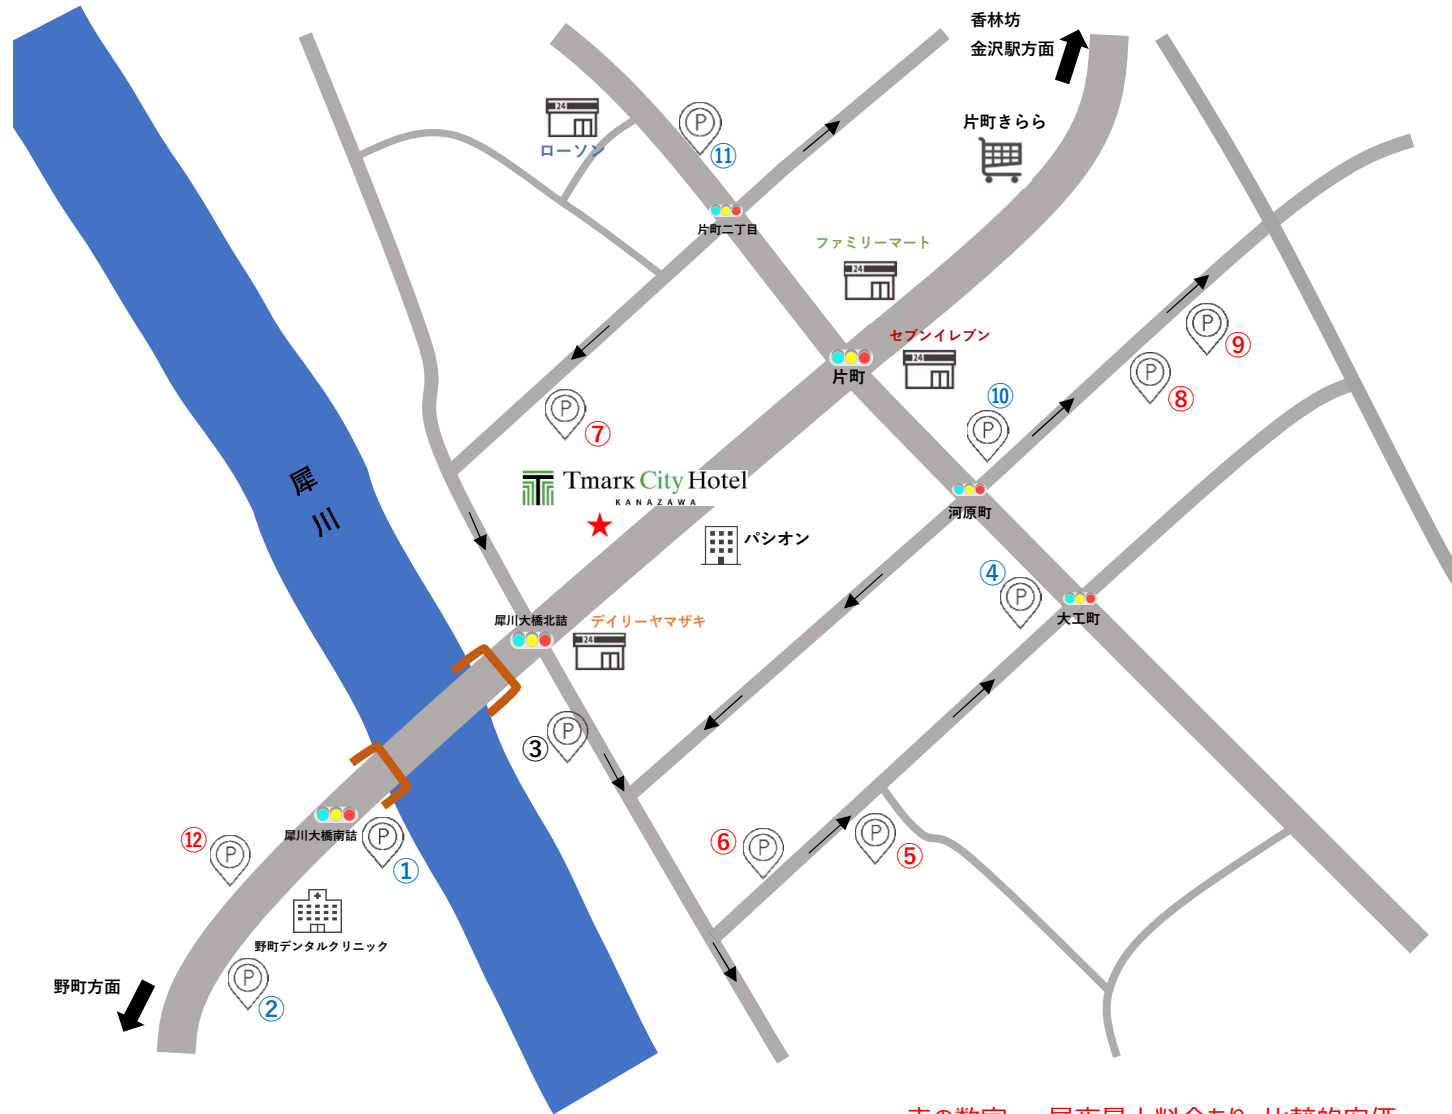

周辺駐車場マップ

※当ホテルには提携駐車場はございません。
恐れ入りますが、近隣の駐車場をご利用ください。

赤の数字・・・昼夜最大料金あり、比較的安価
青の数字・・・昼夜最大料金あり、夜間は料金割高
黒の数字・・・昼のみ最大料金あり

<p>① <カーパーク野町> 7:00~19:00 100円/60分 最大400円 19:00~7:00 200円/30分 最大1,500円 ・10台駐車可能 ・ホテルより徒歩3分</p>	<p>② <パークステーション野町かめわり坂> 6:00~18:00 100円/60分 最大300円 日~木 18:00~6:00 100円/30分 最大900円 金・土 18:00~6:00 100円/20分 最大1,200円 ・12台駐車可能 ・ホテルより徒歩3分</p>	<p>③ <名鉄協商パーキング金沢犀川大橋北> 6:00~18:00 100円/30分 最大400円 18:00~6:00 200円/30分 ・10台駐車可能 ・ホテルより徒歩1分</p>
<p>④ <三井のリパーク金沢片町1丁目第2> 8:00~19:00 100円/30分 最大500円 19:00~8:00 200円/30分 最大1,200円 ・14台駐車可能 ・ホテルより徒歩3分</p>	<p>⑤ <ティーファス金沢大工町駐車場> 8:00~18:00 100円/40分 最大400円 18:00~8:00 100円/20分 最大900円 ・15台駐車可能 ・ホテルより徒歩4分</p>	<p>⑥ <名鉄協商パーキング金沢片町第2> 6:00~18:00 100円/30分 最大300円 18:00~6:00 100円/20分 最大700円 ・7台駐車可能 ・ホテルより徒歩3分</p>
<p>⑦ <名鉄協商パーキング金沢片町第7> 全日 100円/30分 7:00~19:00 最大400円 19:00~7:00 最大800円 ・6台駐車可能 ・ホテルより徒歩2分</p>	<p>⑧ <バラカ金沢市片町第1> 7:00~19:00 200円/40分 最大600円 19:00~7:00 200円/20分 ※入庫後24時間まで最大800円 ・24台駐車可能 ・ホテルより徒歩3分</p>	<p>⑨ <パークステーション片町1丁目> 全日 100円/20分 7:00~19:00 最大500円 日~木 19:00~7:00 最大700円 金・土 19:00~7:00 最大900円 ・31台駐車可能 ・ホテルより徒歩3分</p>
<p>⑩ <名鉄協商パーキング金町片町第5> 7:00~19:00 100円/20分 最大600円 19:00~7:00 200円/30分 最大1,200円 ・22台駐車可能 ・ホテルより徒歩2分</p>	<p>⑪ <北パーキング> 全日 300円/60分 8:00~20:00 最大800円 20:00~8:00 最大1,800円 ・85台駐車可能 ・ホテルより徒歩3分</p>	<p>⑫ <名鉄協商パーキング金沢野町第4> 8:00~18:00 100円/30分 最大300円 18:00~8:00 200円/30分 最大1,000円 ・16台駐車可能 ・ホテルより徒歩3分</p>