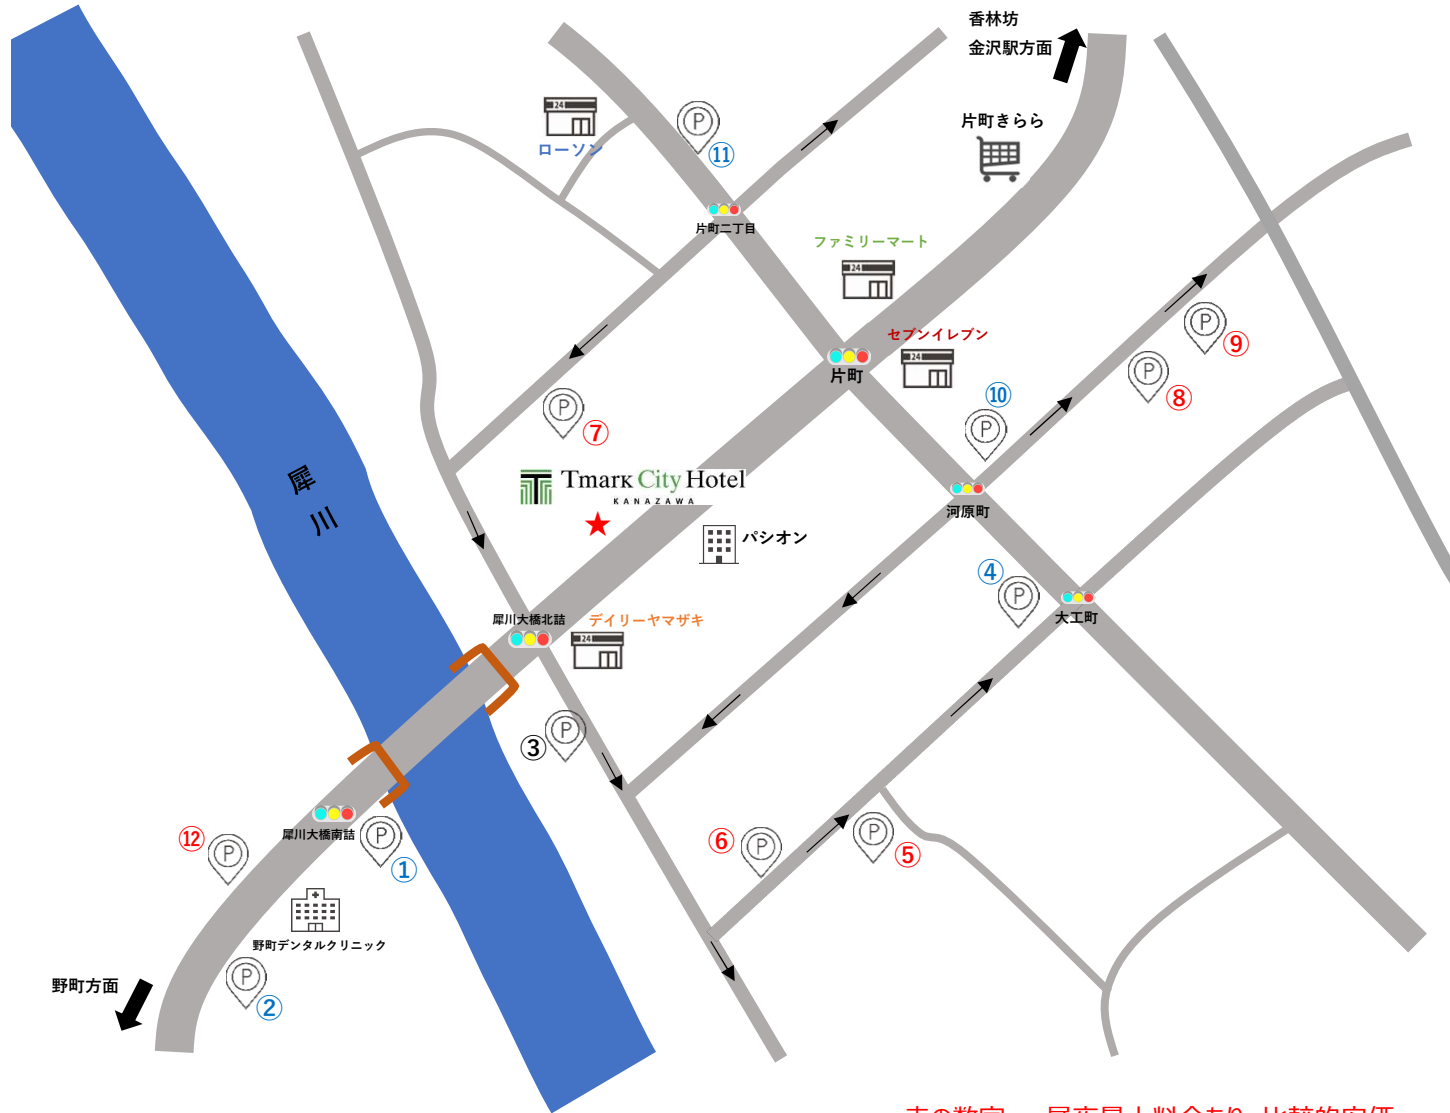

周辺駐車場マップ

※当ホテルには提携駐車場はございません。
恐れ入りますが、近隣の駐車場をご利用ください。

赤の数字・・・昼夜最大料金あり、比較的安価
青の数字・・・昼夜最大料金あり、夜間は料金割高
黒の数字・・・昼のみ最大料金あり

<p>① <カーパーク野町> 7:00~19:00 100円/60分 最大400円 19:00~7:00 200円/30分 最大1,500円 ・10台駐車可能 ・ホテルより徒歩3分</p>	<p>② <パークステーション野町かめわり坂> 6:00~18:00 100円/60分 最大300円 日~木 18:00~6:00 100円/30分 最大900円 金・土 18:00~6:00 100円/20分 最大1,200円 ・12台駐車可能 ・ホテルより徒歩3分</p>	<p>③ <名鉄協商パーキング金沢犀川大橋北> 6:00~18:00 100円/30分 最大400円 18:00~6:00 200円/30分 ・10台駐車可能 ・ホテルより徒歩1分</p>
<p>④ <三井のリパーク金沢片町1丁目第2> 8:00~19:00 100円/30分 最大500円 19:00~8:00 200円/30分 最大1,200円 ・14台駐車可能 ・ホテルより徒歩3分</p>	<p>⑤ <ティーファス金沢大工町駐車場> 8:00~18:00 100円/40分 最大400円 18:00~8:00 100円/20分 最大900円 ・15台駐車可能 ・ホテルより徒歩4分</p>	<p>⑥ <名鉄協商パーキング金沢片町第2> 6:00~18:00 100円/30分 最大300円 18:00~6:00 100円/20分 最大700円 ・7台駐車可能 ・ホテルより徒歩3分</p>
<p>⑦ <名鉄協商パーキング金沢片町第7> 全日 100円/30分 7:00~19:00 最大400円 19:00~7:00 最大800円 ・6台駐車可能 ・ホテルより徒歩2分</p>	<p>⑧ <バラカ金沢市片町第1> 7:00~19:00 200円/40分 最大600円 19:00~7:00 200円/20分 ※入庫後24時間まで最大800円 ・24台駐車可能 ・ホテルより徒歩3分</p>	<p>⑨ <パークステーション片町1丁目> 全日 100円/20分 7:00~19:00 最大500円 日~木 19:00~7:00 最大700円 金・土 19:00~7:00 最大900円 ・31台駐車可能 ・ホテルより徒歩3分</p>
<p>⑩ <名鉄協商パーキング金町片町第5> 7:00~19:00 100円/20分 最大600円 19:00~7:00 200円/30分 最大1,200円 ・22台駐車可能 ・ホテルより徒歩2分</p>	<p>⑪ <北パーキング> 全日 300円/60分 8:00~20:00 最大800円 20:00~8:00 最大1,800円 ・85台駐車可能 ・ホテルより徒歩3分</p>	<p>⑫ <名鉄協商パーキング金沢野町第4> 8:00~18:00 100円/30分 最大300円 18:00~8:00 200円/30分 最大1,000円 ・16台駐車可能 ・ホテルより徒歩3分</p>