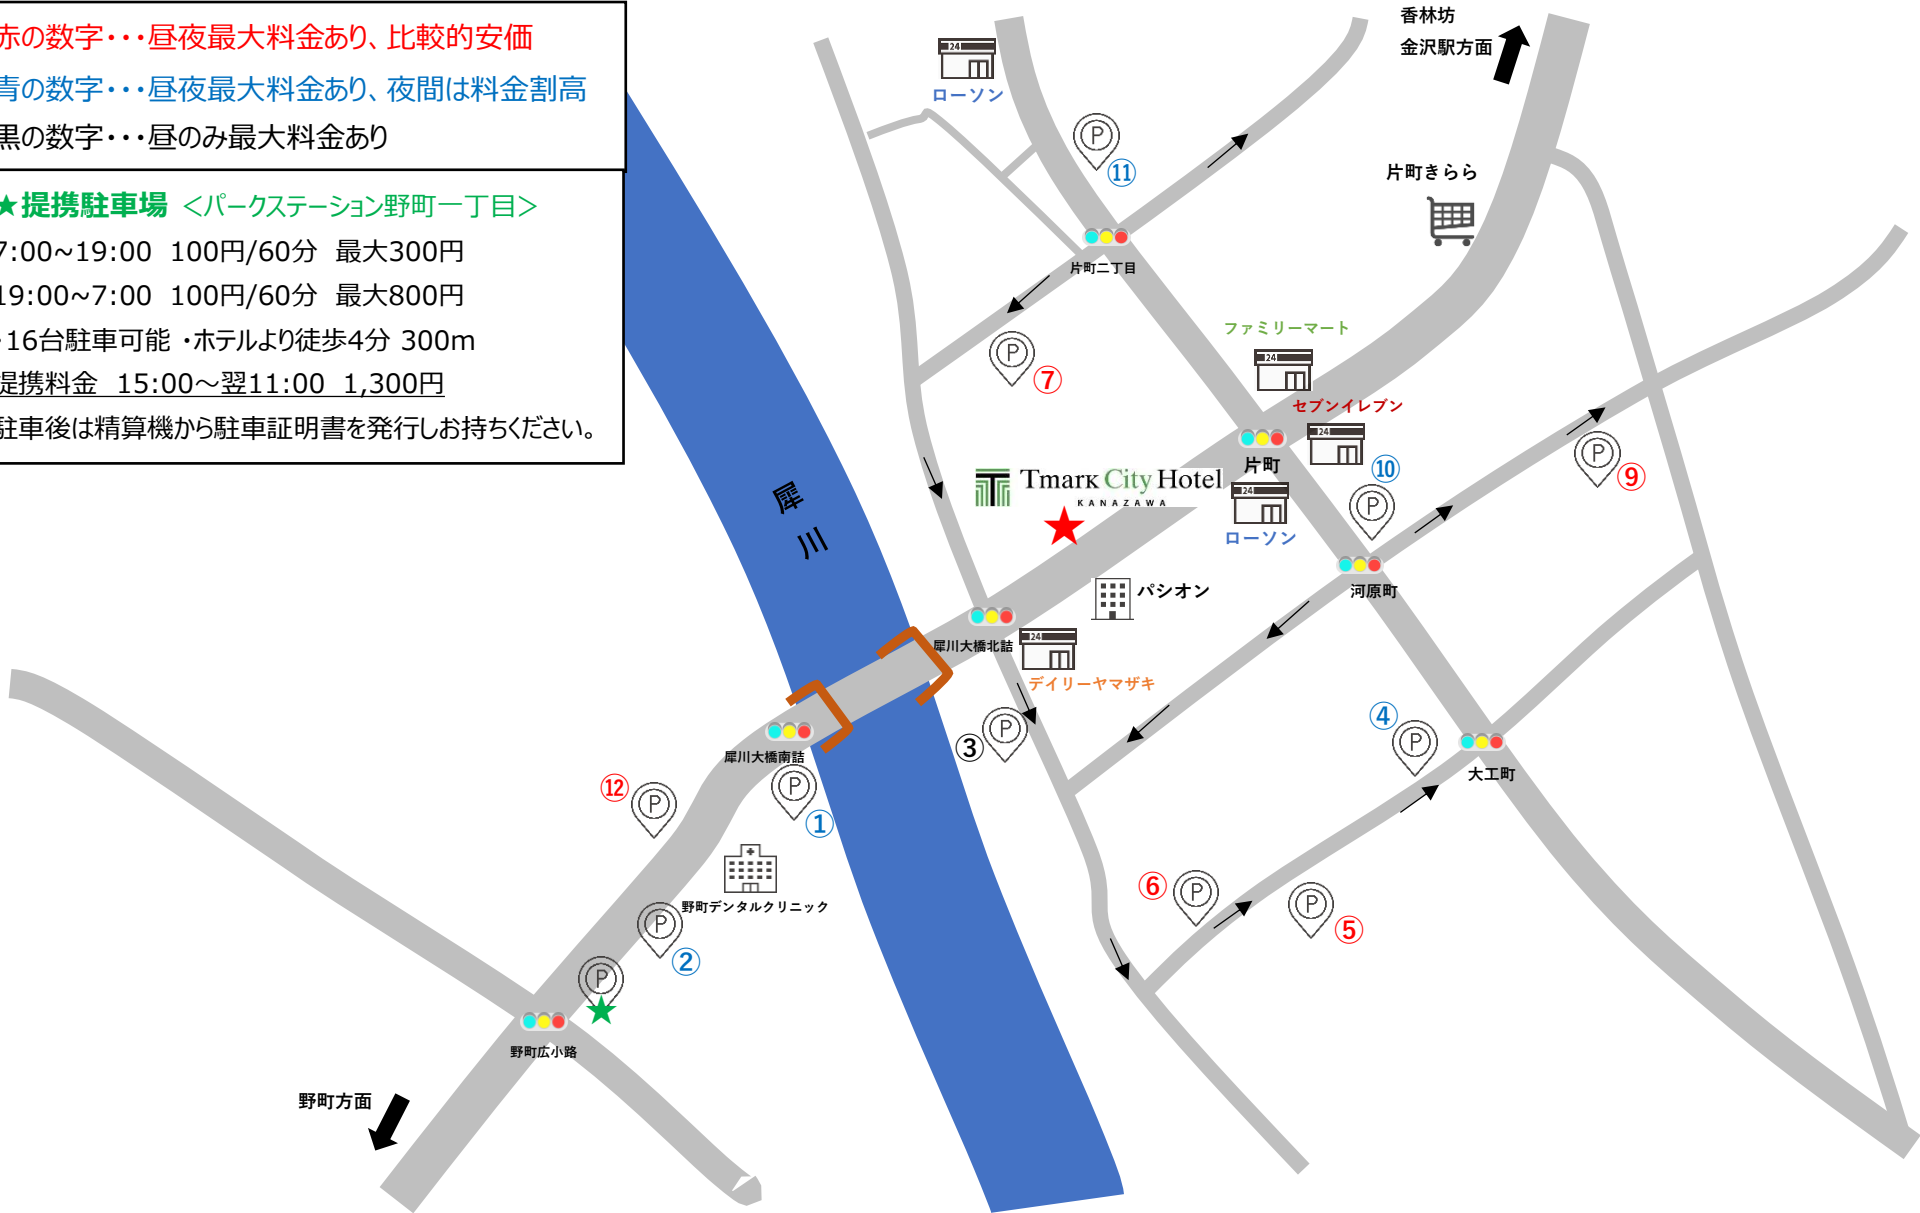

周辺駐車場マップ

赤の数字・・・昼夜最大料金あり、比較的安価

青の数字・・・昼夜最大料金あり、夜間は料金割高

黒の数字・・・昼のみ最大料金あり

★提携駐車場 <パークステーション野町一丁目>

7:00~19:00 100円/60分 最大300円

19:00~7:00 100円/60分 最大800円

・16台駐車可能 ・ホテルより徒歩4分 300m

提携料金 15:00~翌11:00 1,300円

駐車後は精算機から駐車証明書を発行しお持ちください。

<p>① <カーパーク野町> 7:00~19:00 100円/60分 最大400円 19:00~7:00 200円/30分 最大1,500円 ・10台駐車可能 ・ホテルより徒歩3分 160m</p>	<p>② <パークステーション野町かめわり坂> 6:00~18:00 100円/60分 最大300円 日~木 18:00~6:00 100円/30分 最大900円 金・土 18:00~6:00 100円/20分 最大1,200円 ・12台駐車可能 ・ホテルより徒歩3分 190m</p>	<p>③ <名鉄協商パーキング金沢犀川大橋北> 6:00~18:00 100円/30分 最大400円 18:00~6:00 200円/30分 ・10台駐車可能 ・ホテルより徒歩2分 180m</p>
<p>④ <三井のリパーク金沢片町1丁目第2> 8:00~19:00 100円/30分 最大600円 19:00~8:00 200円/30分 最大1,200円 ・14台駐車可能 ・ホテルより徒歩3分 250m</p>	<p>⑤ <ティーファス金沢大工町駐車場> 8:00~18:00 100円/40分 最大400円 18:00~8:00 100円/20分 最大700円 ・15台駐車可能 ・ホテルより徒歩3分 160m</p>	<p>⑥ <名鉄協商パーキング金沢片町第2> 6:00~18:00 100円/30分 最大300円 18:00~6:00 100円/20分 最大700円 ・7台駐車可能 ・ホテルより徒歩3分 190m</p>
<p>⑦ <名鉄協商パーキング金沢片町第7> 全日 100円/30分 7:00~19:00 最大500円 19:00~7:00 最大1000円 ・6台駐車可能 ・ホテルより徒歩2分 150m</p>	<p>★提携駐車場 <パークステーション野町一丁目> 7:00~19:00 100円/60分 最大300円 19:00~7:00 100円/60分 最大800円 ・16台駐車可能 ・ホテルより徒歩4分 300m <u>提携料金 15:00~翌11:00 1,300円</u> <u>駐車後は精算機から駐車証明書を発行しお持ちください。</u></p>	<p>⑨ <パークステーション片町1丁目> 全日 100円/20分 7:00~19:00 最大500円 日~木 19:00~7:00 最大700円 金・土 19:00~7:00 最大900円 ・31台駐車可能 ・ホテルより徒歩4分 280m</p>
<p>⑩ <名鉄協商パーキング金町片町第5> 7:00~19:00 100円/20分 最大600円 19:00~7:00 200円/30分 最大1,200円 ・22台駐車可能 ・ホテルより徒歩3分 230m</p>	<p>⑪ <北パーキング> 全日 300円/60分 8:00~20:00 最大800円 20:00~8:00 最大1,800円 ・85台駐車可能 ・ホテルより徒歩3分 230m</p>	<p>⑫ <名鉄協商パーキング金沢野町第4> 8:00~18:00 100円/30分 最大300円 18:00~8:00 200円/30分 最大1,000円 ・16台駐車可能 ・ホテルより徒歩3分 200m</p>